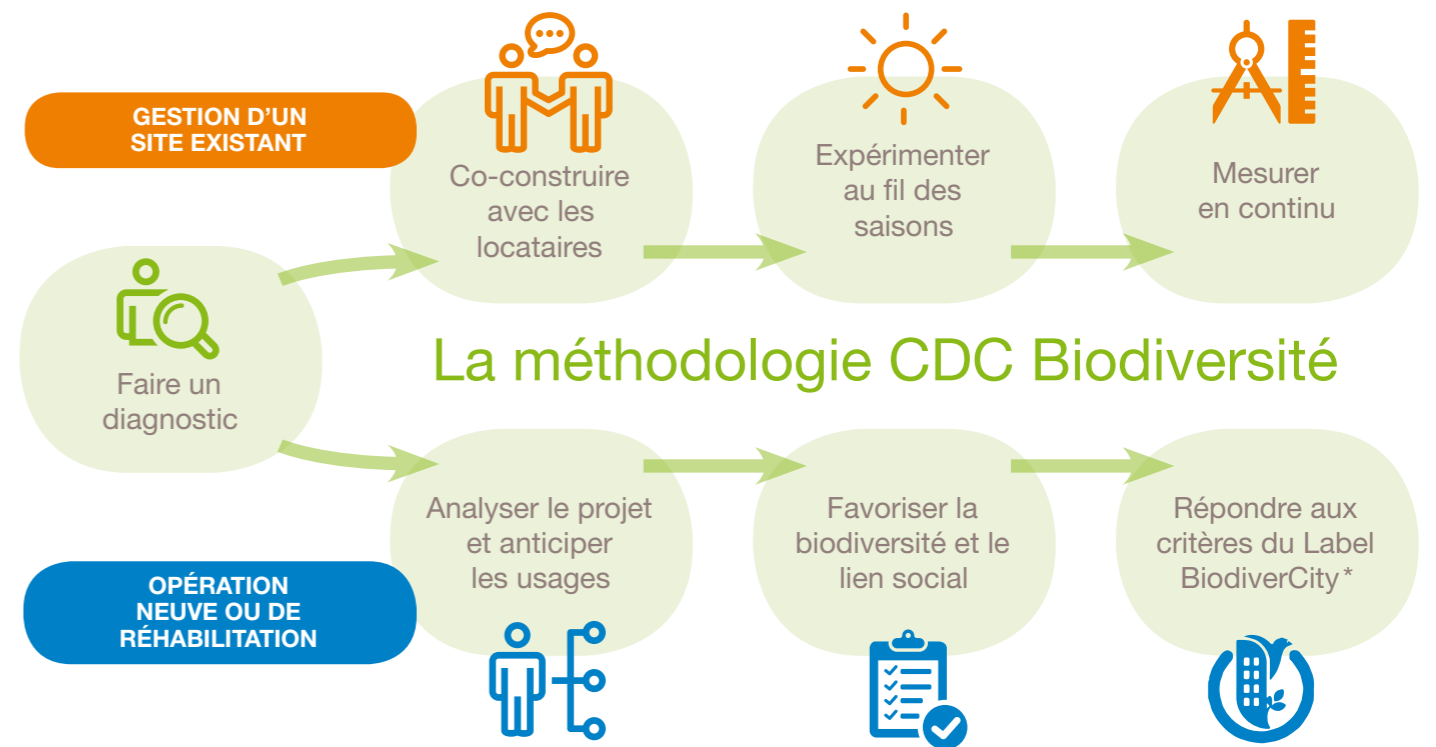

La nature créatrice de valeur et de lien social dans vos résidences

Pourquoi intégrer la biodiversité au cœur de l'immobilier ?

Les constats

- Les parcs immobiliers recèlent des espaces extérieurs à fort potentiel.
- Ces espaces sont souvent sous-valorisés.
- Leur gestion ne tient pas toujours compte des attentes des résidents.

CDC Biodiversité vous accompagne et vous apporte des solutions adaptées aux préoccupations des locataires en plaçant la biodiversité au centre de l'action.

Redéfinir les usages

Embellir les espaces

Favoriser le lien social

Expérimenter, au fil des saisons, des solutions utilisant la biodiversité grâce à une méthodologie innovante

Méthodologie testée sur la résidence « Les Folies » à Choisy-le-Roi (94) en partenariat avec Efidis.

* Le label BiodiverCity est le premier label international pour la prise en compte de la biodiversité dans les projets immobiliers de construction et de rénovation. L'objectif de ce label, adossé à un référentiel technique, est d'évaluer et de promouvoir les opérations immobilières qui prennent en compte et valorisent la biodiversité dans les îlots bâtis, pour le bien-être des citoyens.