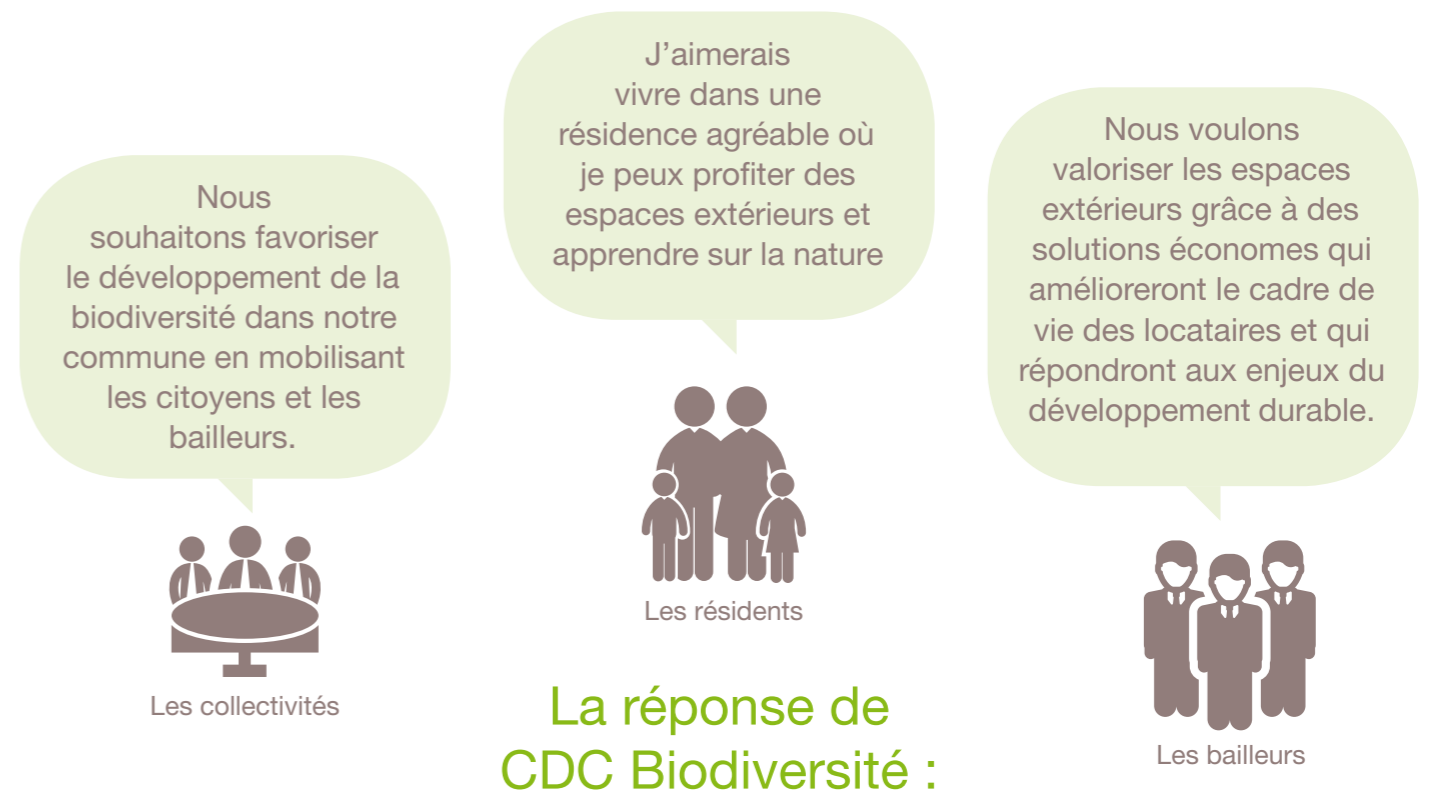

La nature créatrice de valeur et de lien social dans vos résidences

Pourquoi intégrer la biodiversité au cœur de l'immobilier ?

Les constats

- Les parcs immobiliers recèlent des espaces extérieurs à fort potentiel.
- Ces espaces sont souvent sous-valorisés.
- Leur gestion ne tient pas toujours compte des attentes des résidents.

CDC Biodiversité vous accompagne et vous apporte des solutions adaptées aux préoccupations des locataires en plaçant la biodiversité au centre de l'action.

Redéfinir les usages

Embellir les espaces

Favoriser le lien social

Expérimenter, au fil des saisons, des solutions utilisant la biodiversité grâce à une méthodologie innovante

Méthodologie testée sur la résidence « Les Folies » à Choisy-le-Roi (94) en partenariat avec Efidis.

* Le label BiodiverCity est le premier label international pour la prise en compte de la biodiversité dans les projets immobiliers de construction et de rénovation. L'objectif de ce label, adossé à un référentiel technique, est d'évaluer et de promouvoir les opérations immobilières qui prennent en compte et valorisent la biodiversité dans les îlots bâtis, pour le bien-être des citoyens.